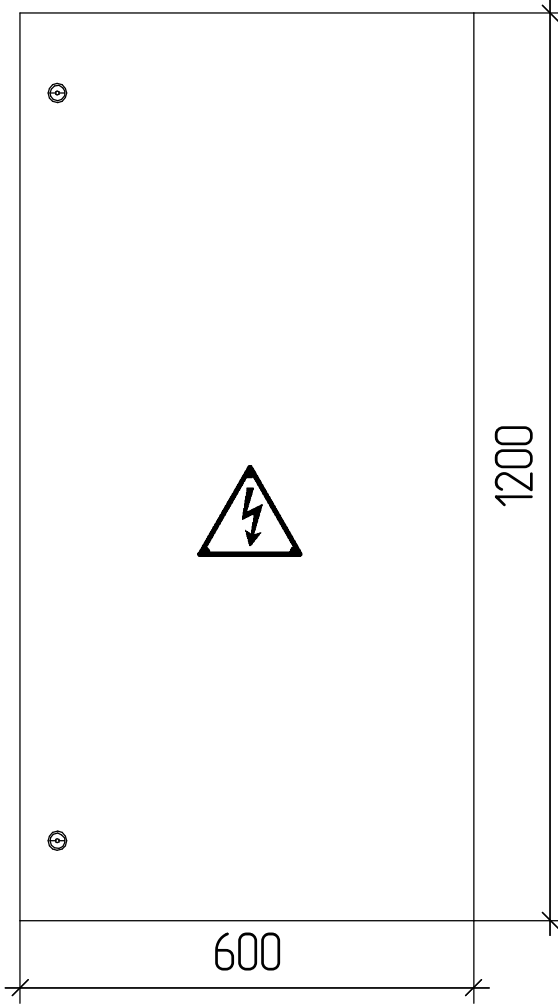

Тип D1 (Навесной распределительный)

Перв. примен.

Справ. №

Подп. и дата

Инв. № дубл.

Взам. инв. №

Подп. и дата

Инв. № подл.

Вид спереди

Вид снизу

Вид спереди (без дверей)

Примечания:
 Форма внутреннего секционирования – 1
 Тип обслуживания – Одностороннее
 Ввод питающих кабельных линий – снизу
 Ввод отходящих кабельных линий – снизу
 Система заземления – TN-C-S
 Степень защиты оболочки – IP54
 Климатическое исполнение – УХЛ4
 Цвет – RAL7035