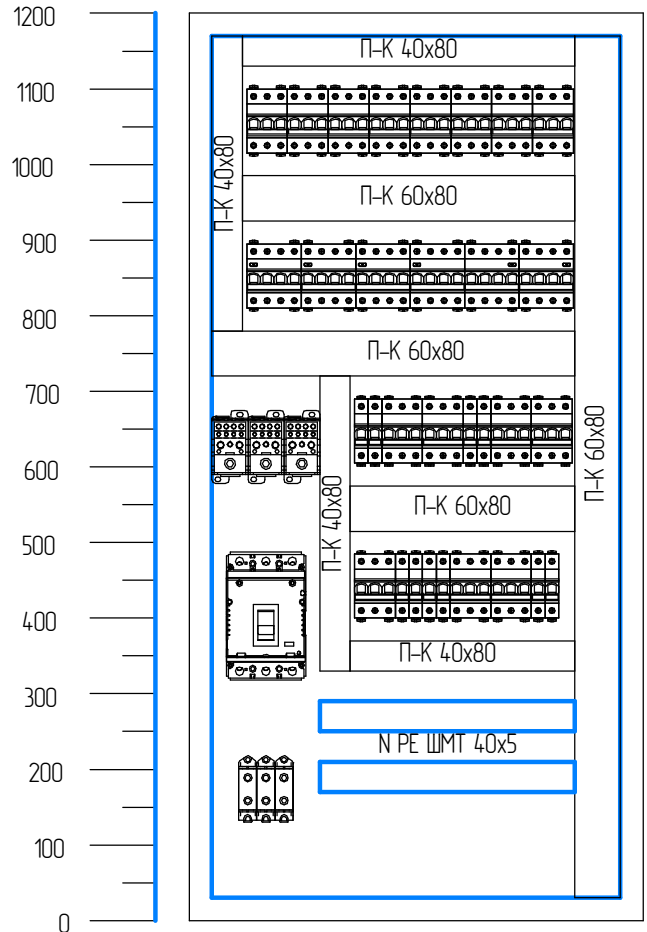

Тип D1 (Навесной распределительный)

Перв. примен.

Справ. №

Подп. и дата

Инв. № дубл.

Взам. инв. №

Подп. и дата

Инв. № подл.

Вид спереди

Вид снизу

Вид спереди (без дверей)

Примечания:
 Форма внутреннего секционирования – 1
 Тип обслуживания – Одностороннее
 Ввод питающих кабельных линий – снизу
 Ввод отходящих кабельных линий – снизу
 Система заземления – TN-C-S
 Степень защиты оболочки – IP54
 Климатическое исполнение – УХЛ4
 Цвет – RAL7035

Компоновка устанавливаемого оборудования может отличаться от представленного варианта. На внешнем виде представлены основные комплектующие и возможный способ их размещения.

Тип D1 (Навесной распределительный)

Габаритный чертеж

Лит.	Масса	Масштаб
		1:10
Лист	Листов	1