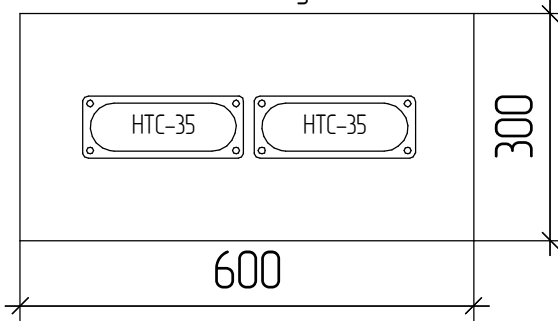

Тип D1 (Навесной распределительный)

Перв. примен.

Справ. №

Подп. и дата

Инв. № дубл.

Взам. инв. №

Подп. и дата

Инв. № подл.

Вид спереди

Вид снизу

Вид спереди (без дверей)

Примечания:
 Форма внутреннего секционирования – 1
 Тип обслуживания – Одностороннее
 Ввод питающих кабельных линий – снизу
 Ввод отходящих кабельных линий – снизу
 Система заземления – TN-C-S
 Степень защиты оболочки – IP54
 Климатическое исполнение – УХЛ4
 Цвет – RAL7035

Компоновка устанавливаемого оборудования может отличаться от представленного варианта. На внешнем виде представлены основные комплектующие и возможный способ их размещения.

Тип D1 (Навесной распределительный)